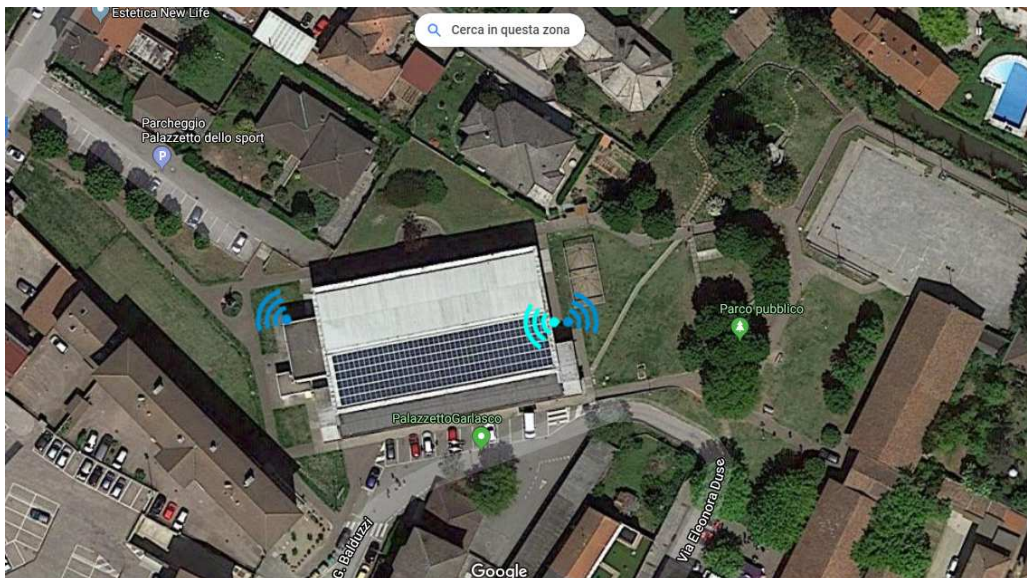

PROGETTO WiFi4EU

I PUNTI DELLA **RETE WiFi4EU**

Con Delibera di Giunta n.182 del 1/12/2020, l'amministrazione comunale ha individuato i punti in cui sono stati posizionati gli access point

Piazza Repubblica – 2 access point

Parco Mario Platti – 1 access point

Palazzetto delle sport, parco e area cani – 3 access point

Teatro, Biblioteca e Sala Polivalente – 3 access point

Piazza Unità di Italia – 1 access point

Campo sportivo ed area giochi di San Biagio – 1 access point

PROGETTO WiFi4EU

PIAZZA DEL MUNICIPIO

PROGETTO WiFi4EU

PARCO MARIO PLATTI

PROGETTO WiFi4EU

PALAZZETTO DELLO SPORT

PROGETTO WiFi4EU

BIBLIOTECA, TEATRO E SALA POLIVALENTE

PROGETTO WiFi4EU

PIAZZA **UNITA' D'ITALIA**

PROGETTO WiFi4EU

AREA GIOCHI **CAMPO SPORTIVO – SAN BIAGIO**

PROGETTO WiFi4EU

COME USARE IL SERVIZIO

- 1) Attiva il WiFi sul tuo dispositivo;
- 2) Cerca la rete **WiFi4EU**;
- 3) Leggi la scheda sul trattamento dei dati ed accetta le condizioni;
- 4) Inizia a navigare;