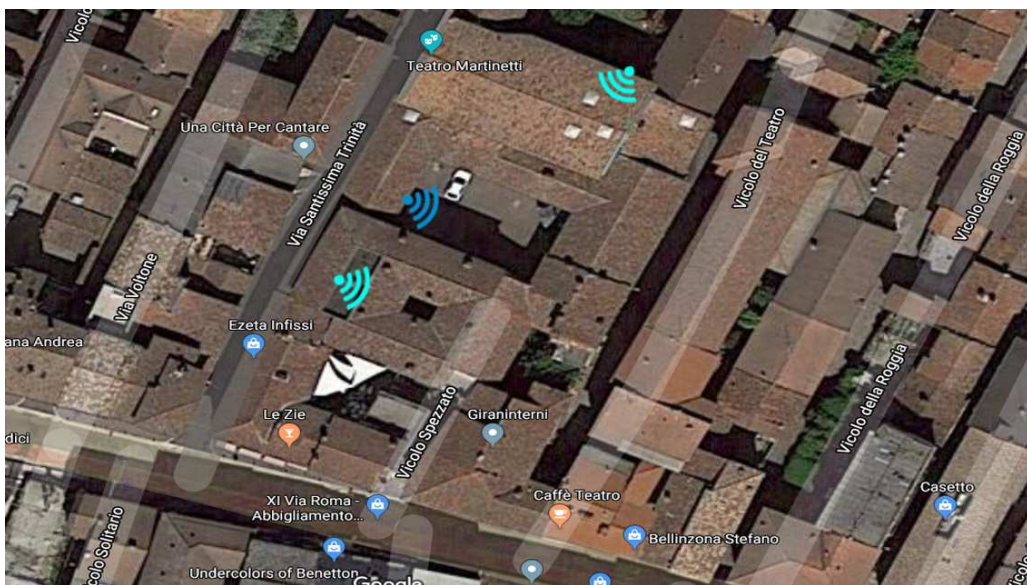

PROGETTO WiFi4EU

I PUNTI DELLA **RETE WiFi4EU**

Con Delibera di Giunta n.182 del 1/12/2020, l'amministrazione comunale ha individuato i punti in cui sono stati posizionati gli access point

Piazza Repubblica – 2 access point

Parco Mario Platti – 1 access point

Palazzetto delle sport, parco e area cani – 3 access point

Teatro, Biblioteca e Sala Polivalente – 3 access point

Piazza Unità di Italia – 1 access point

Campo sportivo ed area giochi di San Biagio – 1 access point

PROGETTO WiFi4EU

PIAZZA DEL MUNICIPIO

PROGETTO WiFi4EU

PARCO MARIO PLATTI

PROGETTO WiFi4EU

PALAZZETTO DELLO SPORT

PROGETTO WiFi4EU

BIBLIOTECA, TEATRO E SALA POLIVALENTE

PROGETTO WiFi4EU

PIAZZA **UNITA' D'ITALIA**

PROGETTO WiFi4EU

AREA GIOCHI **CAMPO SPORTIVO – SAN BIAGIO**

PROGETTO WiFi4EU

COME USARE IL SERVIZIO

- 1) Attiva il WiFi sul tuo dispositivo;
- 2) Cerca la rete **WiFi4EU**;
- 3) Leggi la scheda sul trattamento dei dati ed accetta le condizioni;
- 4) Inizia a navigare;