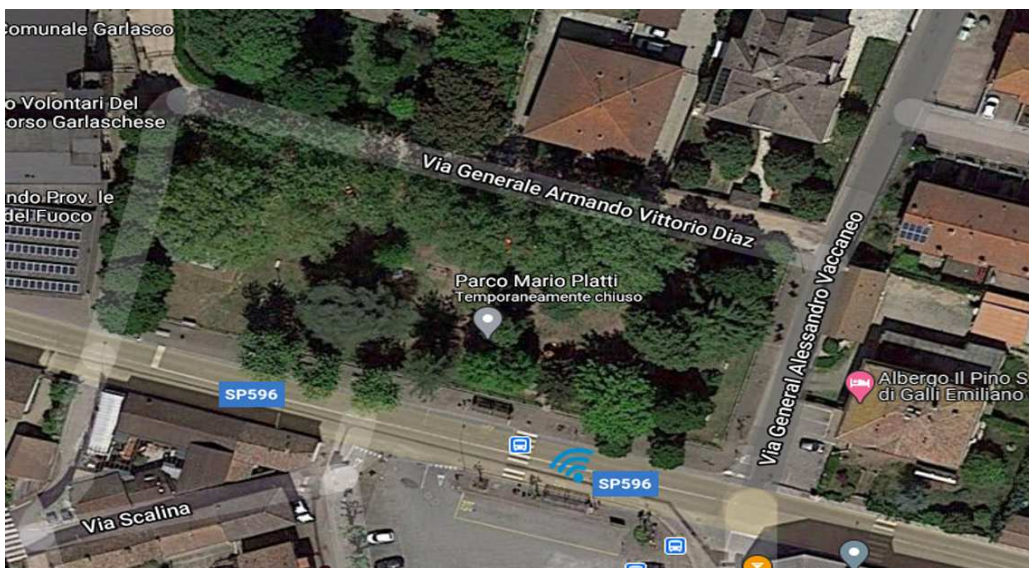

PROGETTO WiFi4EU

PARCO MARIO PLATTI